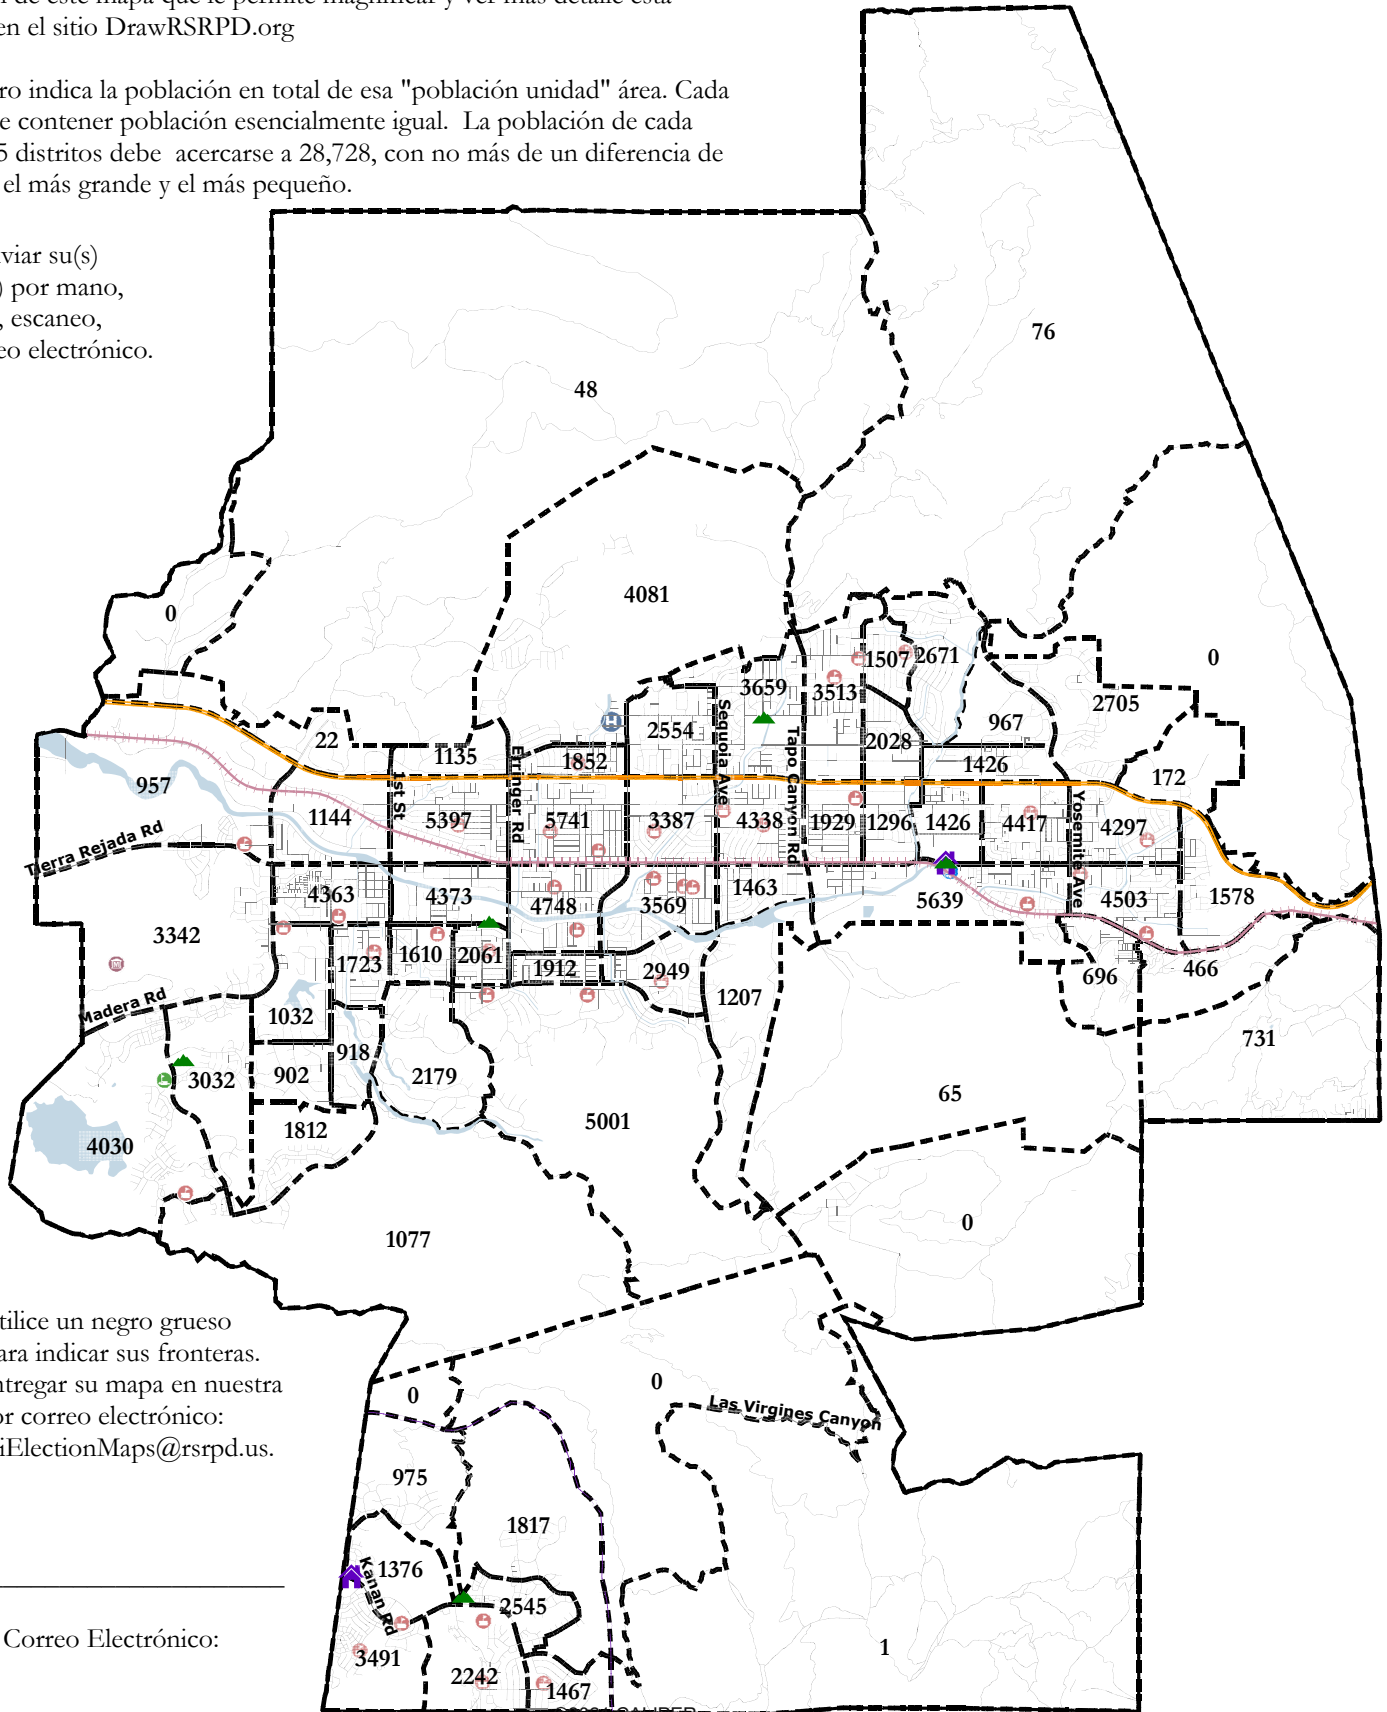

# Rancho Simi Recreation and Park District 2023 Districting

## Mapa de Participación Pública

Una versión de este mapa que le permite magnificar y ver más detalle está disponible en el sitio [DrawRSRPD.org](http://DrawRSRPD.org)

Cada número indica la población en total de esa "población unidad" área. Cada distrito debe contener población esencialmente igual. La población de cada uno de los 5 distritos debe acercarse a 28,728, con no más de un diferencia de 2,872 entre el más grande y el más pequeño.

Se puede enviar su(s) propuesta(s) por mano, correos, fax, escaneo, foto, o correo electrónico.

Por favor utilice un negro grueso rotulador para indicar sus fronteras. Se puede entregar su mapa en nuestra oficina o por correo electrónico: [RanchoSimiElectionMaps@rsrpd.us](mailto:RanchoSimiElectionMaps@rsrpd.us).